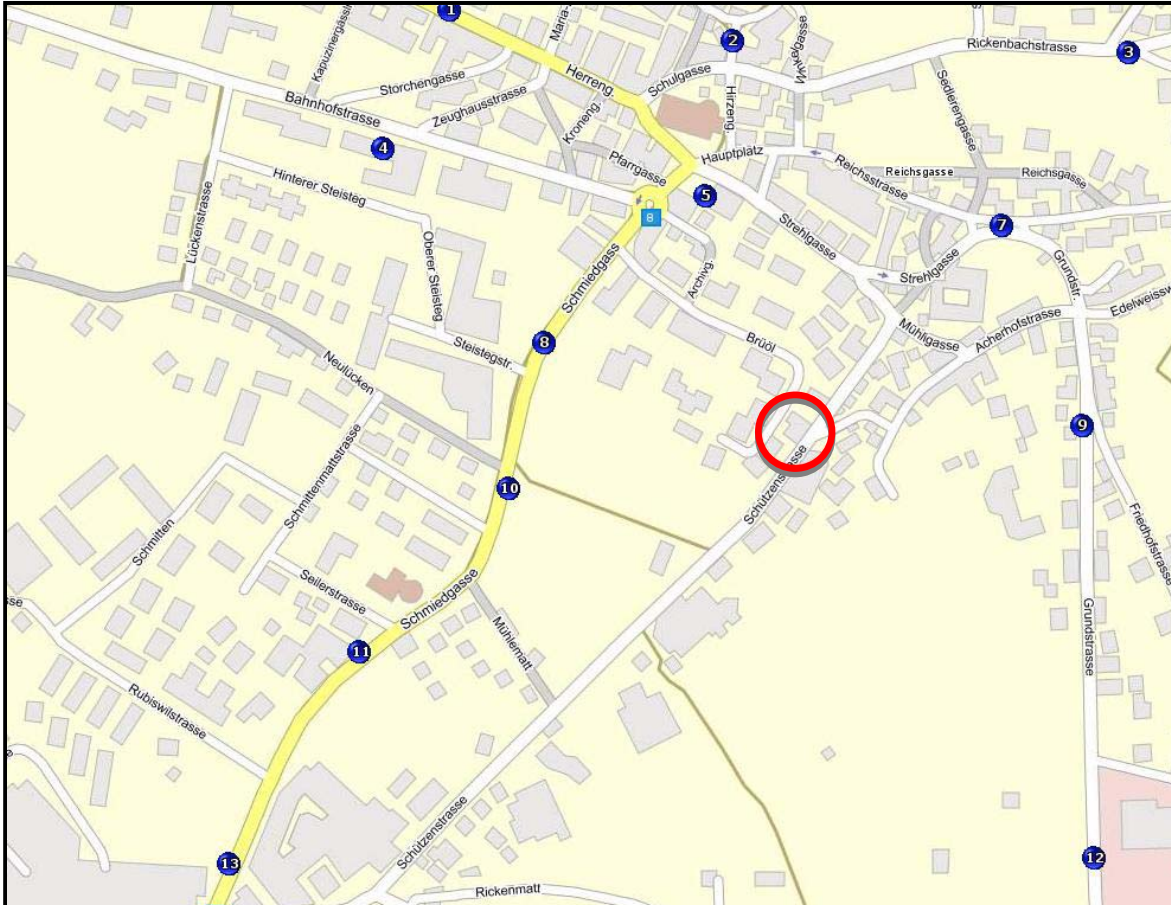

Anfahrt Schützenstrasse 22

Anfahrt mit dem Auto:

Von der Autobahnausfahrt Schwyz auf der A4 (Zürich - Gotthard) sind Sie in etwa 5 Minuten in Schwyz.

- Im Kreisverkehr Erste Ausfahrt (Bahnhofstrasse) bis Schwyz Postplatz
- Im Kreisel Postplatz Zweite Ausfahrt Richtung Pfäffikon SZ nehmen
- Auf dem Hauptplatz rechts abbiegen
- nach 200m Rechts halten in die Schützenstrasse
- Nach 150m haben Sie ihr Ziel erreicht

Anfahrt Öffentlicher Verkehr

Bus: Die Auto AG Schwyz fährt von Schwyz Bahnhof (ab Arth - Goldau mit der S3, S2 oder dem IR) im Halbstundentakt in 6 Minuten zum Busbahnhof Schwyz Post. Von der Bushaltestelle Post sind es ca. 10 Minuten zu Fuss. Richtung Postplatz - Kreisel. Strasse unterhalb Kreisel überqueren und ca. 30m nach rechts. Nächste Strasse links ins Quartier Brühl abbiegen. Nach 300m am Strassenende, den Fussweg bis zur Schützenstrasse benützen. Nach rechts abbiegen und nach ca. 30m haben sie ihr Ziel erreicht.

Anfahrt Schützenstrasse 22

Anfahrt mit dem Auto:

Von der Autobahnausfahrt Schwyz auf der A4 (Zürich - Gotthard) sind Sie in etwa 5 Minuten in Schwyz.

- Im Kreisverkehr Erste Ausfahrt (Bahnhofstrasse) bis Schwyz Postplatz
- Im Kreisverkehr Postplatz Zweite Ausfahrt Richtung Pfäffikon SZ nehmen
- Auf dem Hauptplatz rechts abbiegen
- nach 200m Rechts halten in die Schützenstrasse
- Nach 150m haben Sie ihr Ziel erreicht