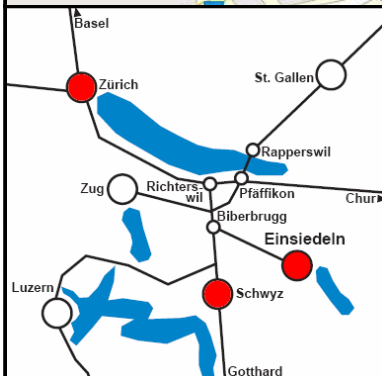

Anfahrt Schützenstrasse 22

Anfahrt mit dem Auto:

Von der Autobahnausfahrt Schwyz auf der A4 (Zürich - Gotthard) sind Sie in etwa 5 Minuten in Schwyz.

- Im Kreisverkehr Erste Ausfahrt (Bahnhofstrasse) bis Schwyz Postplatz
- Im Kreisel Postplatz Zweite Ausfahrt Richtung Pfäffikon SZ nehmen
- Auf dem Hauptplatz rechts abbiegen
- nach 200m Rechts halten in die Schützenstrasse
- Nach 150m haben Sie ihr Ziel erreicht

Anfahrt Öffentlicher Verkehr

Bus: Die Auto AG Schwyz fährt von Schwyz Bahnhof (ab Arth - Goldau mit der S3, S2 oder dem IR) im Halbstundentakt in 6 Minuten zum Busbahnhof Schwyz Post. Von der Bushaltestelle Post sind es ca. 10 Minuten zu Fuss. Richtung Postplatz - Kreisel. Strasse unterhalb Kreisel überqueren und ca. 30m nach rechts. Nächste Strasse links ins Quartier Brühl abbiegen. Nach 300m am Strassenende, den Fussweg bis zur Schützenstrasse benützen. Nach rechts abbiegen und nach ca. 30m haben sie ihr Ziel erreicht.

Anfahrt Schützenstrasse 22

Anfahrt mit dem Auto:

Von der Autobahnausfahrt Schwyz auf der A4 (Zürich - Gotthard) sind Sie in etwa 5 Minuten in Schwyz.

- Im Kreisverkehr Erste Ausfahrt (Bahnhofstrasse) bis Schwyz Postplatz
- Im Kreisverkehr Postplatz Zweite Ausfahrt Richtung Pfäffikon SZ nehmen
- Auf dem Hauptplatz rechts abbiegen
- nach 200m Rechts halten in die Schützenstrasse
- Nach 150m haben Sie ihr Ziel erreicht

Anfahrt Öffentlicher Verkehr

Bus: Die Auto AG Schwyz fährt von Schwyz Bahnhof (ab Arth - Goldau mit der S3, S2 oder dem IR) im Halbstundentakt in 6 Minuten zum Busbahnhof Schwyz Post. Von der Bushaltestelle Post sind es ca. 10 Minuten zu Fuss. Richtung Postplatz - Kreisverkehr. Strasse unterhalb Kreisverkehr überqueren und ca. 30m nach rechts. Nächste Strasse links ins Quartier Brüöl abbiegen. Nach 300m am Strassenende, den Fussweg bis zur Schützenstrasse benutzen. Nach rechts abbiegen und nach ca. 30m haben sie ihr Ziel erreicht.