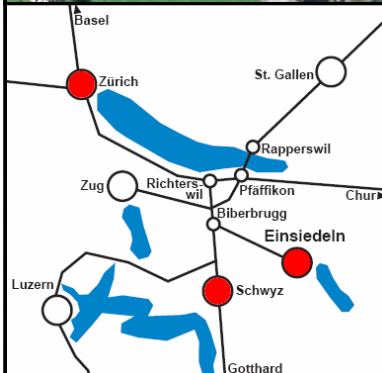

Anfahrt Schützenstrasse 22

Anfahrt mit dem Auto:

Von der Autobahnausfahrt Schwyz auf der A4 (Zürich - Gotthard) sind Sie in etwa 5 Minuten in Schwyz.

- Im Kreisverkehr Erste Ausfahrt (Bahnhofstrasse) bis Schwyz Postplatz
- Im Kreisel Postplatz Zweite Ausfahrt Richtung Pfäffikon SZ nehmen
- Auf dem Hauptplatz rechts abbiegen
- nach 200m Rechts halten in die Schützenstrasse
- Nach 150m haben Sie ihr Ziel erreicht

Anfahrt Öffentlicher Verkehr

Bus: Die Auto AG Schwyz fährt von Schwyz Bahnhof (ab Arth - Goldau mit der S3, S2 oder dem IR) im Halbstundentakt in 6 Minuten zum Busbahnhof Schwyz Post. Von der Bushaltestelle Post sind es ca. 10 Minuten zu Fuss. Richtung Postplatz - Kreisel. Strasse unterhalb Kreisel überqueren und ca. 30m nach rechts. Nächste Strasse links ins Quartier Brühl abbiegen. Nach 300m am Strassenende, den Fussweg bis zur Schützenstrasse benützen. Nach rechts abbiegen und nach ca. 30m haben sie ihr Ziel erreicht.

Anfahrt Schützenstrasse 22

Anfahrt mit dem Auto:

Von der Autobahnausfahrt Schwyz auf der A4 (Zürich - Gotthard) sind Sie in etwa 5 Minuten in Schwyz.

- Im Kreisverkehr Erste Ausfahrt (Bahnhofstrasse) bis Schwyz Postplatz
- Im Kreisverkehr Postplatz Zweite Ausfahrt Richtung Pfäffikon SZ nehmen
- Auf dem Hauptplatz rechts abbiegen
- nach 200m Rechts halten in die Schützenstrasse
- Nach 150m haben Sie ihr Ziel erreicht

Anfahrt Öffentlicher Verkehr

Bus: Die Auto AG Schwyz fährt von Schwyz Bahnhof (ab Arth - Goldau mit der S3, S2 oder dem IR) im Halbstundentakt in 6 Minuten zum Busbahnhof Schwyz Post. Von der Bushaltestelle Post sind es ca. 10 Minuten zu Fuss. Richtung Postplatz - Kreisverkehr. Strasse unterhalb Kreisverkehr überqueren und ca. 30m nach rechts. Nächste Strasse links ins Quartier Brüöl abbiegen. Nach 300m am Strassenende, den Fussweg bis zur Schützenstrasse benutzen. Nach rechts abbiegen und nach ca. 30m haben sie ihr Ziel erreicht.