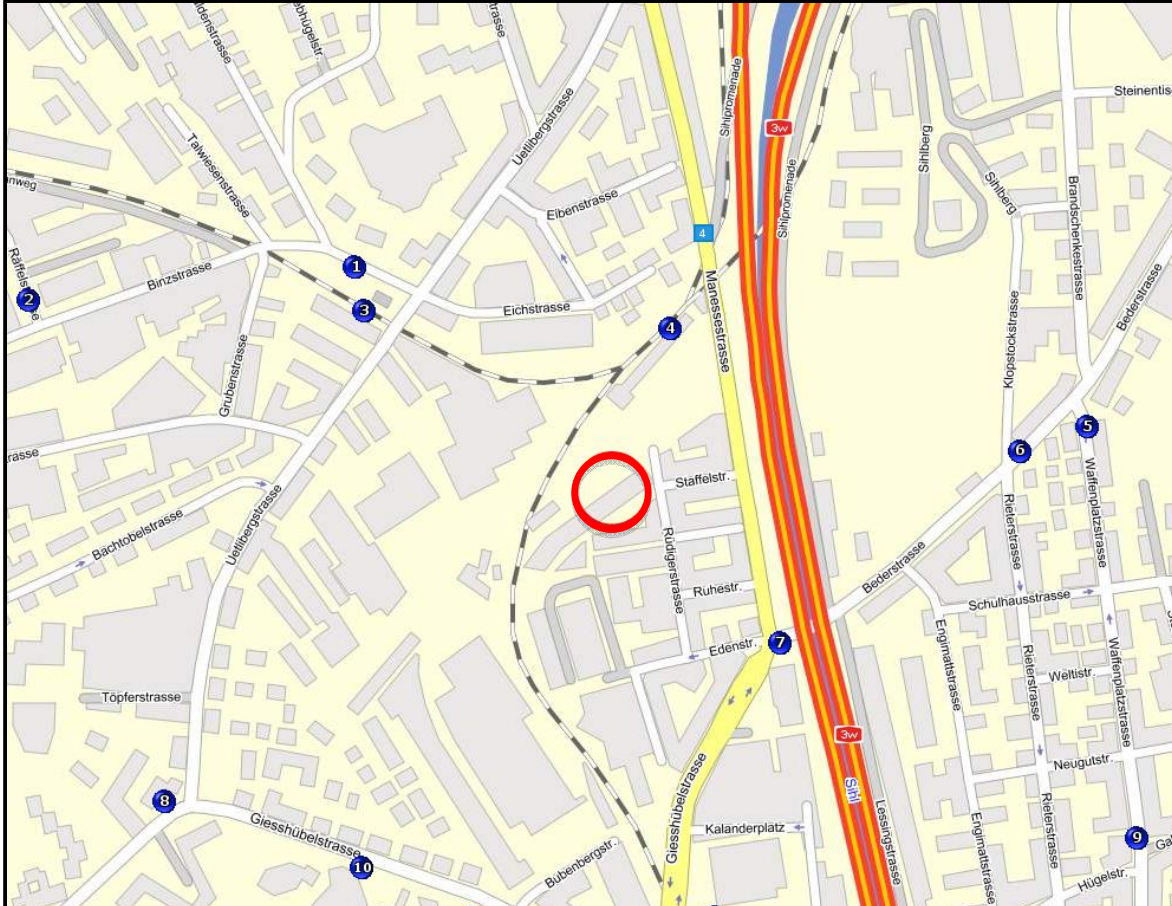

## Anfahrt Staffelstrasse 8

### Anfahrt mit dem Auto von Basel/Bern/St. Gallen (Via Manesseplatz)

Autobahnausschilderung Chur/Luzern/Transit folgen, vor Auffahrt zur Sihlhochstrasse den Autobahnzubringer rechts Richtung Albisgüetli verlassen: Manessestrasse. 400 m geradeaus bis Manesseplatz, links Richtung Chur/Luzern abbiegen: Manessestrasse. Bahn-Unterführung passieren, 50 m nach AGIP-Tankstelle rechts abbiegen: Ruhestrasse > rechts Rüdigerstrasse > links Staffelstrasse 8. Zu den Parkplätzen entlang Gebäude (Staffelstrasse 8-12) bis zur Bahnlinie.

### Von der Autobahn Chur-Zürich:

Ausfahrt Brunau, dann Richtung Saalsporthalle/City (ca. 1km) > Spur Richtung City (Transit) > nach Lichtsignal bei der Tramhaltestelle scharf links in die Edenstrasse > rechts Rüdigerstrasse > nach 150m links Staffelstrasse 8. Zu den Parkplätzen entlang Gebäude (Staffelstrasse 8-12) bis zur Bahnlinie.

### Vom Bahnhof Enge:

Bederstrasse bis Utobrücke, beim Lichtsignal geradeaus in die Edenstrasse > rechts Rüdigerstrasse > links Staffelstrasse 8.