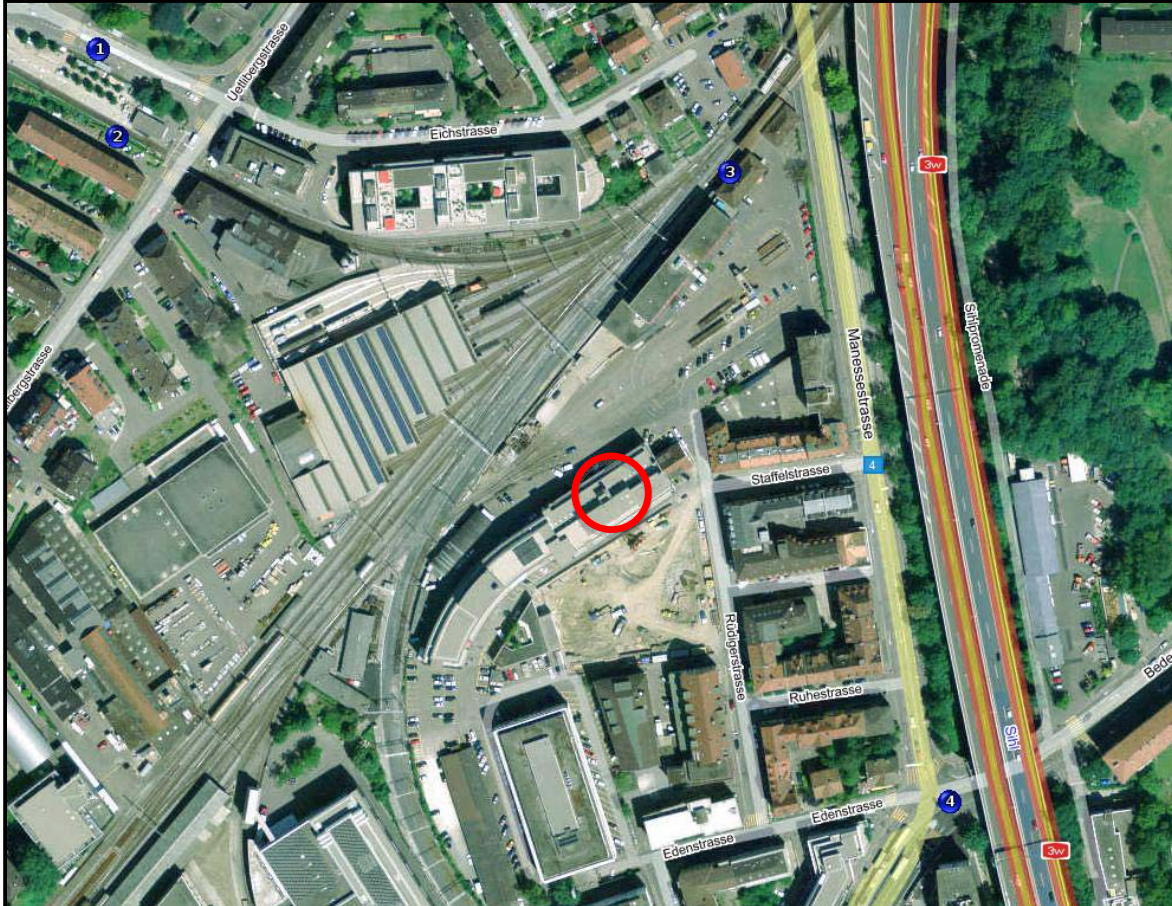

Lageplan

Terradata AG | Staffelstrasse 8 | CH-8045 Zürich

Anfahrt Staffelstrasse 8

Anfahrt mit dem Auto von Basel/Bern/St. Gallen (Via Manesseplatz)

Autobahnausschilderung Chur/Luzern/Transit folgen, vor Auffahrt zur Sihlhochstrasse den Autobahnzubringer rechts Richtung Albisgüetli verlassen: Manessestrasse. 400 m geradeaus bis Manesseplatz, links Richtung Chur/Luzern abbiegen: Manessestrasse. Bahn-Unterführung passieren, 50 m nach AGIP-Tankstelle rechts abbiegen: Ruhestrasse > rechts Rüdigerstrasse > links Staffelstrasse 8. Zu den Parkplätzen entlang Gebäude (Staffelstrasse 8-12) bis zur Bahnlinie.

Von der Autobahn Chur-Zürich:

Ausfahrt Brunau, dann Richtung Saalsporthalle/City (ca. 1km) > Spur Richtung City (Transit) > nach Lichtsignal bei der Tramhaltestelle scharf links in die Edenstrasse > rechts Rüdigerstrasse > nach 150m links Staffelstrasse 8. Zu den Parkplätzen entlang Gebäude (Staffelstrasse 8-12) bis zur Bahnlinie.

Vom Bahnhof Enge:

Bederstrasse bis Utobrücke, beim Lichtsignal geradeaus in die Edenstrasse > rechts Rüdigerstrasse > links Staffelstrasse 8.

Anfahrt Öffentlicher Verkehr

Zug: S4 vom HB bis Bahnhof Giesshübel (2. Haltestellen), Parkplatz vor Bahnhofgebäude diagonal überqueren (ca. 100m) bis Staffelstrasse 8

Tram: Tram 13 bis Haltestelle Utobrücke, Verkehrtafel "Staffelstrasse" 150 m via Eden- und Rüdigerstrasse folgen