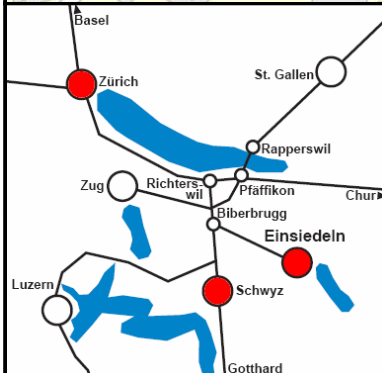

## Anfahrt Staffelstrasse 8

### Anfahrt mit dem Auto von Basel/Bern/St. Gallen (Via Manesseplatz)

Autobahnausschilderung Chur/Luzern/Transit folgen, vor Auffahrt zur Sihlhochstrasse den Autobahnzubringer rechts Richtung Albisgüetli verlassen: Manessestrasse. 400 m geradeaus bis Manesseplatz, links Richtung Chur/Luzern abbiegen: Manessestrasse. Bahn-Unterführung passieren, 50 m nach AGIP-Tankstelle rechts abbiegen: Ruhestrasse > rechts Rüdigerstrasse > links Staffelstrasse 8. Zu den Parkplätzen entlang Gebäude (Staffelstrasse 8-12) bis zur Bahnlinie.

### Von der Autobahn Chur-Zürich:

Ausfahrt Brunau, dann Richtung Saalsporthalle/City (ca. 1km) > Spur Richtung City (Transit) > nach Lichtsignal bei der Tramhaltestelle scharf links in die Edenstrasse > rechts Rüdigerstrasse > nach 150m links Staffelstrasse 8. Zu den Parkplätzen entlang Gebäude (Staffelstrasse 8-12) bis zur Bahnlinie.