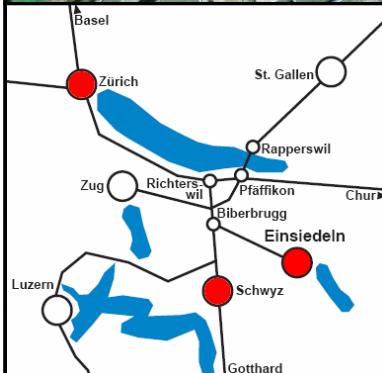

Lageplan

Terradata AG | Staffelstrasse 8 | CH-8045 Zürich

Anfahrt Staffelstrasse 8

Anfahrt mit dem Auto von Basel/Bern/St. Gallen (Via Manesseplatz)

Autobahnausschilderung Chur/Luzern/Transit folgen, vor Auffahrt zur Sihlhochstrasse den Autobahnzubringer rechts Richtung Albisgüetli verlassen: Manessestrasse. 400 m geradeaus bis Manesseplatz, links Richtung Chur/Luzern abbiegen: Manessestrasse. Bahn-Unterführung passieren, 50 m nach AGIP-Tankstelle rechts abbiegen: Ruhestrasse > rechts Rüdigerstrasse > links Staffelstrasse 8. Zu den Parkplätzen entlang Gebäude (Staffelstrasse 8-12) bis zur Bahnlinie.

Von der Autobahn Chur-Zürich:

Ausfahrt Brunau, dann Richtung Saalsporthalle/City (ca. 1km) > Spur Richtung City (Transit) > nach Lichtsignal bei der Tramhaltestelle scharf links in die Edenstrasse > rechts Rüdigerstrasse > nach 150m links Staffelstrasse 8. Zu den Parkplätzen entlang Gebäude (Staffelstrasse 8-12) bis zur Bahnlinie.

Vom Bahnhof Enge:

Bederstrasse bis Utobrücke, beim Lichtsignal geradeaus in die Edenstrasse > rechts Rüdigerstrasse > links Staffelstrasse 8.

Anfahrt Öffentlicher Verkehr

Zug: S4 vom HB bis Bahnhof Giesshübel (2. Haltestellen), Parkplatz vor Bahnhofgebäude diagonal überqueren (ca. 100m) bis Staffelstrasse 8

Tram: Tram 13 bis Haltestelle Utobrücke, Verkehrtafel "Staffelstrasse" 150 m via Eden- und Rüdigerstrasse folgen