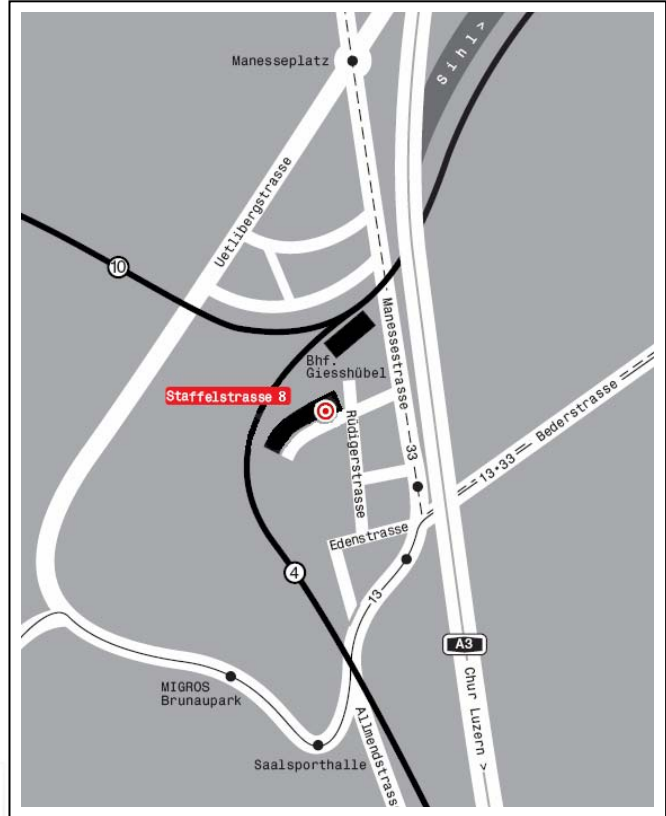

Anfahrt Öffentlicher Verkehr

Zug: S4 vom HB bis Bahnhof Giesshübel (2. Haltestellen), Parkplatz vor Bahnhofgebäude diagonal überqueren (ca. 100m) bis Staffelstrasse 8