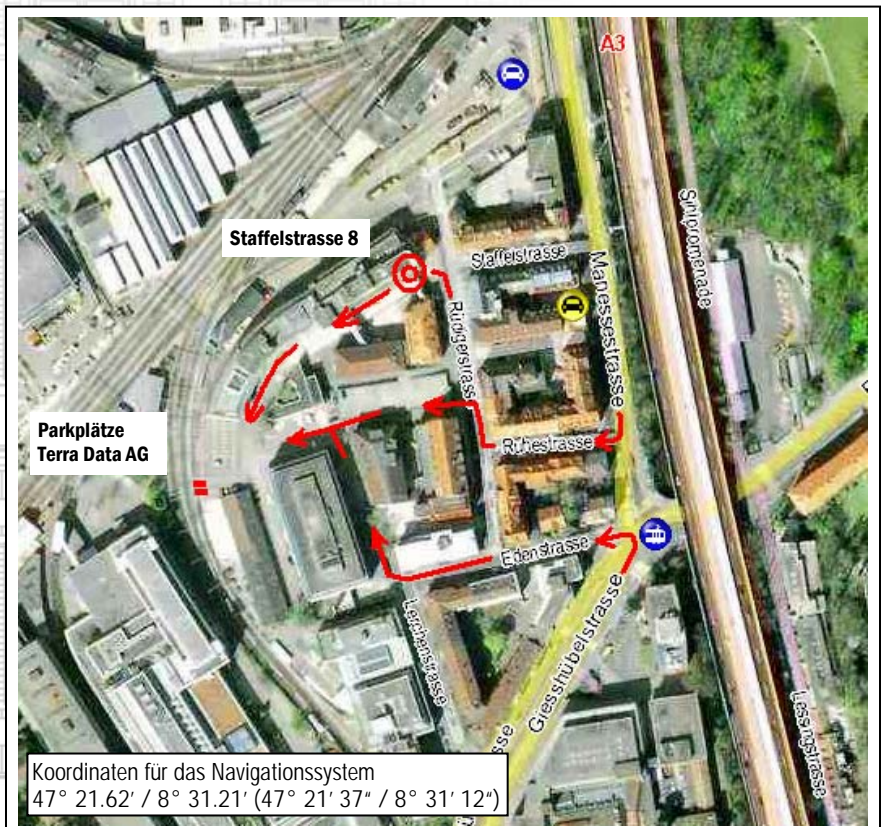

#### Anfahrt mit dem Auto von Basel/Bern/St. Gallen (Via Manesseplatz)

Autobahnausschilderung Chur/Luzern/Transit folgen, vor Auffahrt zur Sihlhochstrasse den Autobahnzubringer rechts Richtung Albisgütli verlassen: Manessestrasse. 400 m geradeaus bis Manesseplatz, links Richtung Chur/Luzern abbiegen: Manessestrasse. Bahn-Unterführung passieren, 50 m nach AGIP-Tankstelle rechts abbiegen: Ruhestrasse > rechts Rüdigerstrasse > links Staffelstrasse 8. Zu den Parkplätzen entlang Gebäude (Staffelstrasse 8-12) bis zur Bahnlinie.

#### Von der Autobahn Chur-Zürich:

Ausfahrt Brunau, dann Richtung Saalsporthalle/City (ca. 1km) > Spur Richtung City (Transit) > nach Lichtsignal bei der Tramhaltestelle scharf links in die Edenstrasse > rechts Rüdigerstrasse > nach 150m links Staffelstrasse 8. Zu den Parkplätzen entlang Gebäude (Staffelstrasse 8-12) bis zur Bahnlinie.

#### Vom Bahnhof Enge:

Bederstrasse bis Utobrücke, beim Lichtsignal geradeaus in die Edenstrasse > rechts Rüdigerstrasse > links Staffelstrasse 8.

#### Anfahrt Öffentlicher Verkehr

**Zug:** S4 vom HB bis Bahnhof Giesshübel (2. Haltestellen), Parkplatz vor Bahnhofgebäude diagonal überqueren (ca. 100m) bis Staffelstrasse 8

Koordinaten für das Navigationssystem  
47° 21.62' / 8° 31.21' (47° 21' 37" / 8° 31' 12")